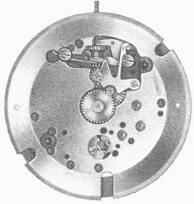

LONGINES

CALIBRE 19 AS

11 $\frac{1}{4}$ " - Ancre - 17 ou 19 rubis
Seconde au centre
Automatique
Ah 18000

11 $\frac{1}{4}$ " - Pallet-fork - 17 or 19 jewels
Sweep second
Automatic
W.p.h. (vibrations per hour) 18000

19 AS

11 $\frac{1}{4}$ " - Ancora - 17 o 19 rubies
Segundera central
Automático
Ah (alternaciones horarias) 18000

11 $\frac{1}{4}$ " - Anker - 17 oder 19 Rubine
Zentrumsekunde
Automatisch
Ah (Halbschwingungen pro Stunde) 18000

11 $\frac{1}{4}$ " - Ancora - 17 o 19 rubini
Secondo al centro
Automatico
Ah (Alternanze orarie) 18000