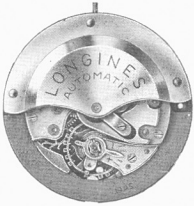

LONGINES

CALIBRE 19 AS

11 $\frac{1}{4}$ " - Ancre - 17 ou 19 rubis
Seconde au centre
Automatique
Ah 18000

11 $\frac{1}{4}$ " - Pallet-fork - 17 or 19 jewels
Sweep second
Automatic
W.p.h. (vibrations per hour) 18000

19 AS

11 $\frac{1}{4}$ " - Ancora - 17 o 19 rubies
Segundera central
Automático
Ah (alternaciones horarias) 18000

11 $\frac{1}{4}$ " - Anker - 17 oder 19 Rubine
Zentrumsekunde
Automatisch
Ah (Halbschwingungen pro Stunde) 18000

11 $\frac{1}{4}$ " - Ancora - 17 o 19 rubini
Secondo al centro
Automatico
Ah (Alternanze orarie) 18000