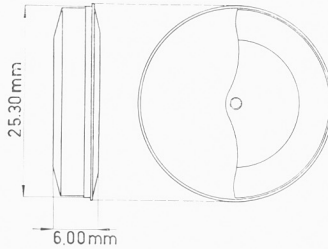

LONGINES

CALIBRE 19 AS

11 $\frac{1}{4}$ " - Ancre - 17 ou 19 rubis
Seconde au centre
Automatique
Ah 18000

11 $\frac{1}{4}$ " - Pallet-fork - 17 or 19 jewels
Sweep second
Automatic
W.p.h. (vibrations per hour) 18000

19 AS

11 $\frac{1}{4}$ " - Ancora - 17 o 19 rubies
Segundera central
Automático
Ah (alternaciones horarias) 18000

11 $\frac{1}{4}$ " - Anker - 17 oder 19 Rubine
Zentrumsekunde
Automatisch
Ah (Halbschwingungen pro Stunde) 18000

11 $\frac{1}{4}$ " - Ancora - 17 o 19 rubini
Secondo al centro
Automatico
Ah (Alternanze orarie) 18000